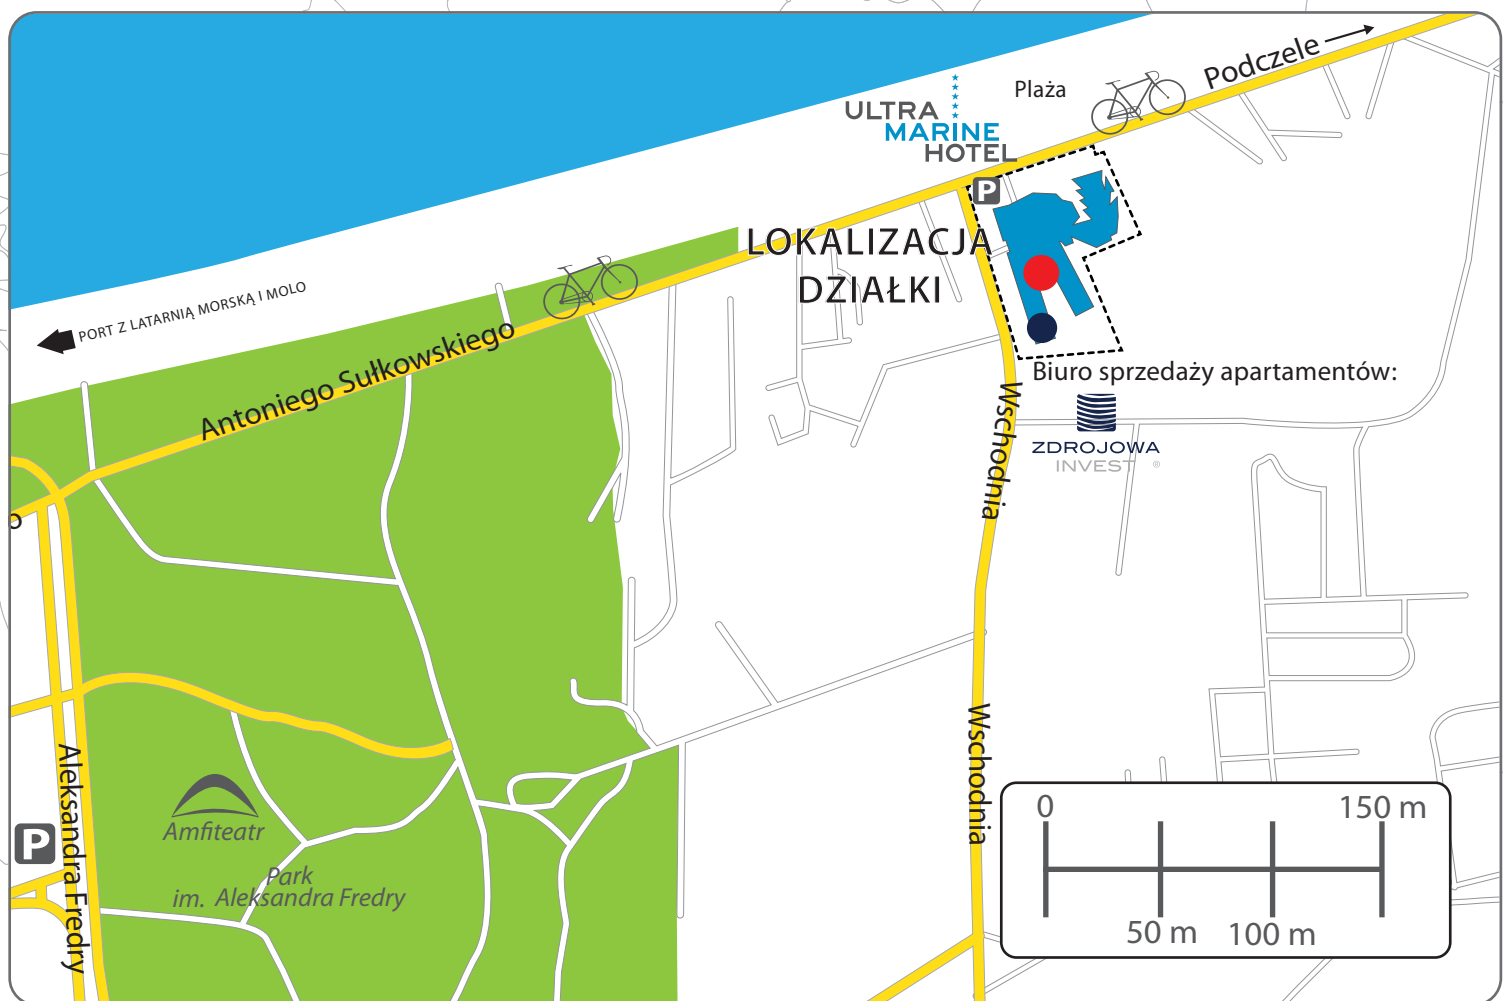

ULTRA MARINE HOTEL

LOKALIZACJA:
KOŁOBRZEG
UL. SUŁKOWSKIEGO 9 i 9A

Odległość

Goleniów ≈ 1 h (lotnisko)
 Warszawa ≈ 470 km
 Berlin ≈ 270 km
 Poznań ≈ 250 km
 Szczecin ≈ 130 km
 Bydgoszcz ≈ 335 km
 Toruń ≈ 390 km
 Wrocław ≈ 390 km

Czas

Warszawa — Goleniów ≈ 1,30 h
 Poznań — Goleniów ≈ 45 min.
 Kraków — Goleniów ≈ 35 min.
 Rzeszów — Goleniów ≈ 1,45 h

Inwestor:
 ZDROJOWA INVEST®

www.zdrojowainvest.pl

©wszelkie prawa zastrzeżone