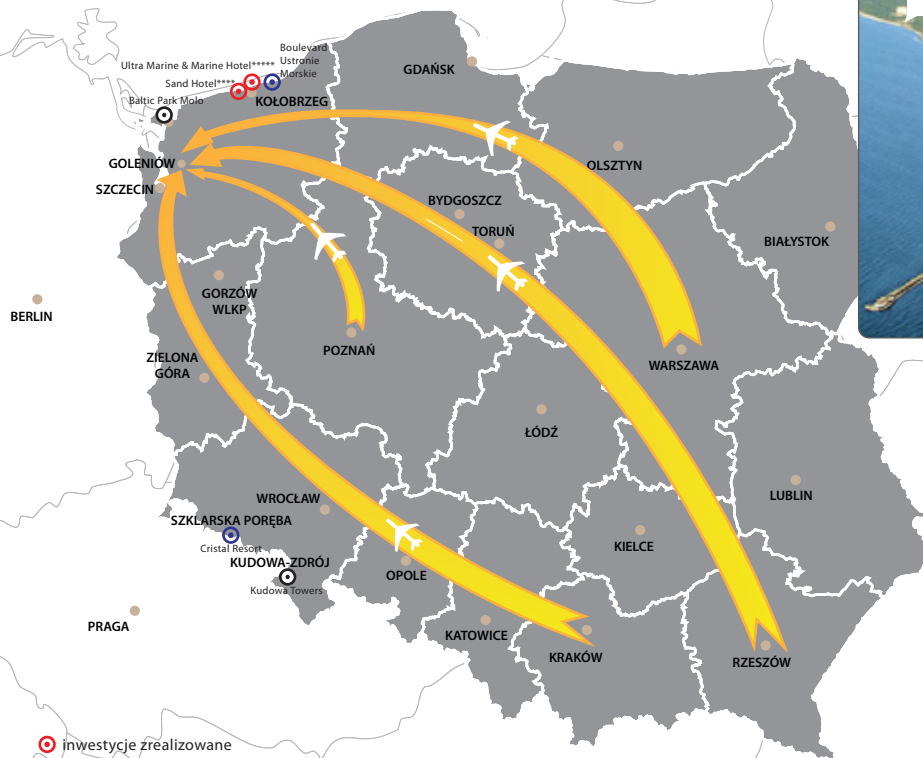

sand hotel ★★★★★

LOKALIZACJA:  
KOŁOBRZEG  
UL. ZDROJOWA 3

Odległość

Goleniów ≈ 1 h  
(lotnisko)  
Warszawa ≈ 470 km  
Berlin ≈ 270 km  
Poznań ≈ 250 km  
Szczecin ≈ 130 km  
Bydgoszcz ≈ 335 km  
Toruń ≈ 390 km  
Wrocław ≈ 390 km

Czas

Warszawa — Goleniów ≈ 1,30 h  
Poznań — Goleniów ≈ 45 min.  
Kraków — Goleniów ≈ 35 min.  
Rzeszów — Goleniów ≈ 1,45 h

Inwestor:  
 ZDROJOWA  
INVEST®

[www.zdrojowainvest.pl](http://www.zdrojowainvest.pl)