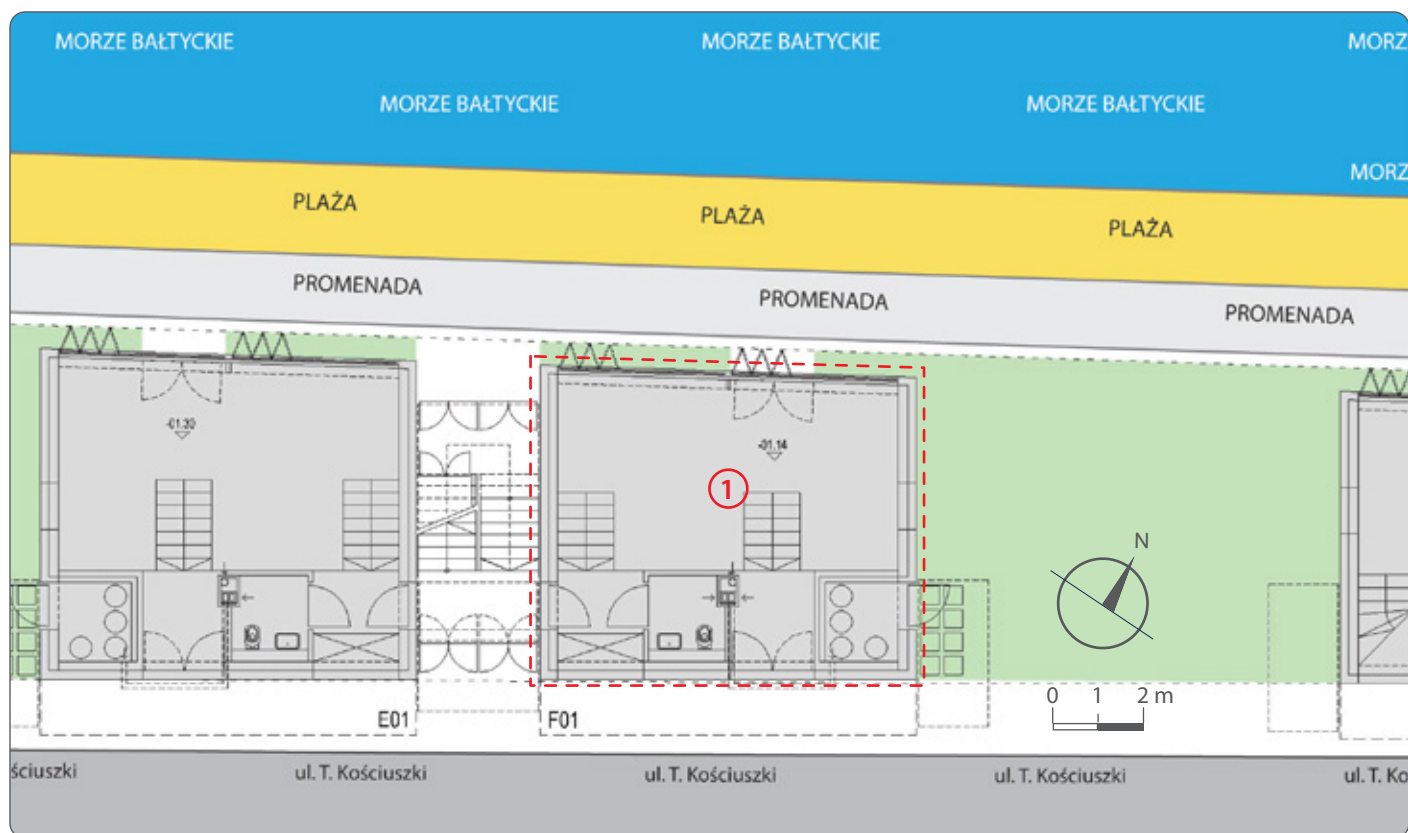

LOKAL UŻYTKOWY
Z WIDOKIEM NA MORZE

F.01
kondygnacja: I

powierzchnia: **40,23 m²**
liczba pomieszczeń: **1**
rodzaj lokalu: **użytkowy**
powierzchnie dodatkowe: **-**
standard: **surowy**

ZESTAWIENIE POWIERZCHNI:

powierzchnia lokalu: **40,23 m²**

Inwestor: