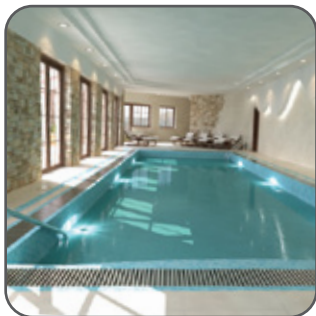

Cristal Resort Szklarska Poręba

O deweloperze

Zdrojowa Invest to dynamicznie rozwijający się rodzinny, kołobrzeski holding inwestycyjno-deweloperski i hotelarski w segmencie *second home*. Największy deweloper apartamentów wakacyjnych i sieć *condo* hoteli, których jest również pionierem w Polsce. Naszym głównym produktem są obiekty apartamentowo-hotelowe i usługowe z opcjonalnym systemem zarządzania wynajmem, czyli apartamenty na sprzedaż z gwarancją zysku dla Kupującego i możliwością korzystania z apartamentu na własne potrzeby. Wszystkie inwestycje mają charakter *premium*, a realizowane są w najpiękniejszych polskich miejscowościach wypoczynkowych i tylko w topowych lokalizacjach.

Zdrojowa Invest odnosi liczne sukcesy. M.in. w 2011 roku znalazła się w zestawieniu największych polskich podmiotów gospodarczych „Rzeczpospolitej” – Lista 2000. Natomiast kołobrzeski Marine Hotel*****, należący do spółki, był centrum pobytowym Reprezentacji Królestwa Danii podczas Euro 2012.

Zdrojowa Invest jest grupą odpowiedzialną społecznie, troszczącą się o rozwój sztuki i środowisko w ramach, odpowiednio, programu *Zdrojowa Art* i *Zdrojowa Eco Friendly*.

Więcej informacji na: www.zdrojowainvest.pl

Ściągnij logotypy i zdjęcia naszych inwestycji w wysokiej rozdzielczości z: www.zdrojowainvest.pl

zakładka: Biuro Prasowe >> Pobierz multimedia